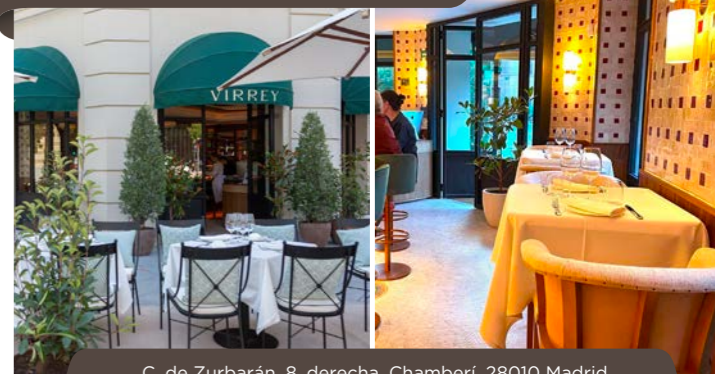

C. de Zurbarán, 8, derecha, Chamberí, 28010 Madrid