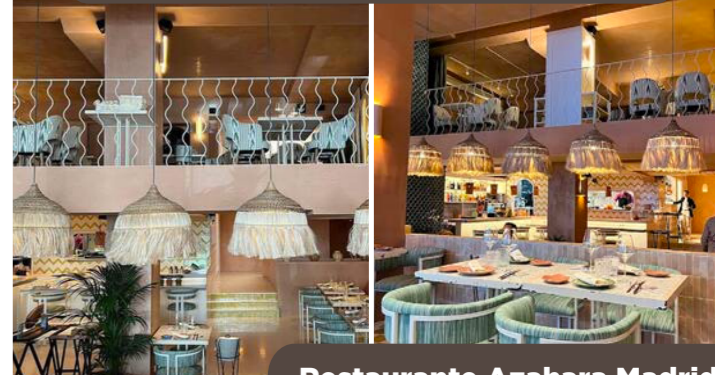

Castellana
43. En
ejecución.

Paseo de la Castellana, 52, 28046 Madrid

BIBO Dani García

Ctra. de Villanueva del Pardillo M-851, Km. 1.5, 28222 Majadahonda, Madrid

El Cortijo de Mónico

Esquina Lagasca, C/ de Don Ramón de la Cruz, 16, 28001 Madrid